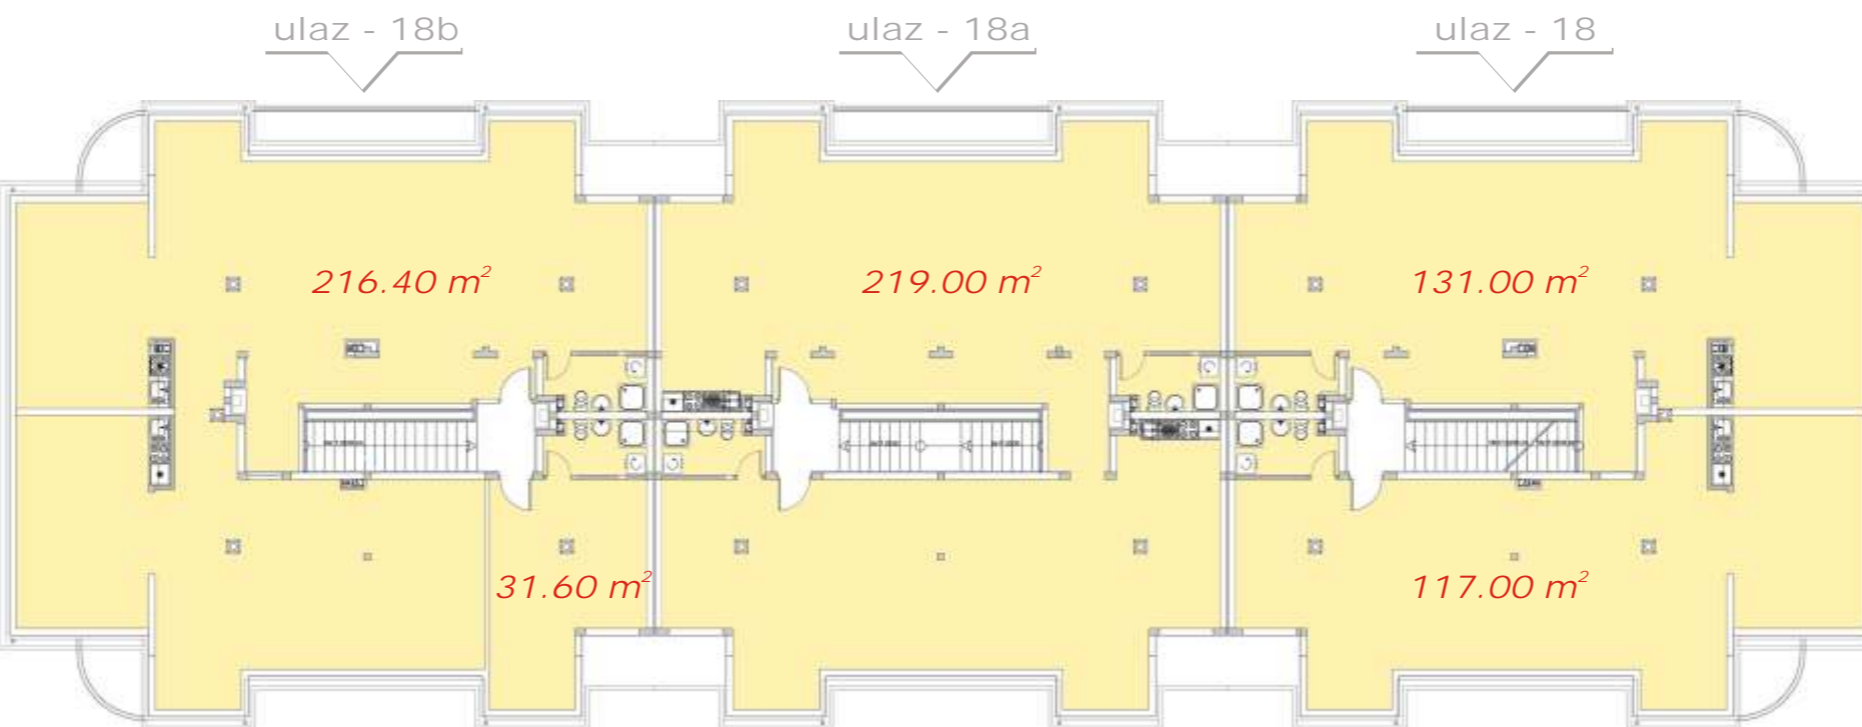

SEVER

objekat 10-5

imec
GROUP

Poslovni prostor u potkrovlju, klimatizovano i grejano, interfon, rack ormani, IT instalacije, 2 Mbit opti ki link, zatvoren parking sa video nadzorom. Blok 51, Partizanske Avijacije 18,18a,18b, 11070 Novi Beograd, Srbija
T +381 11 201 89 00 M +381 64 600 76 00 F +381 11 311 28 21 W www.imelgroup.rs